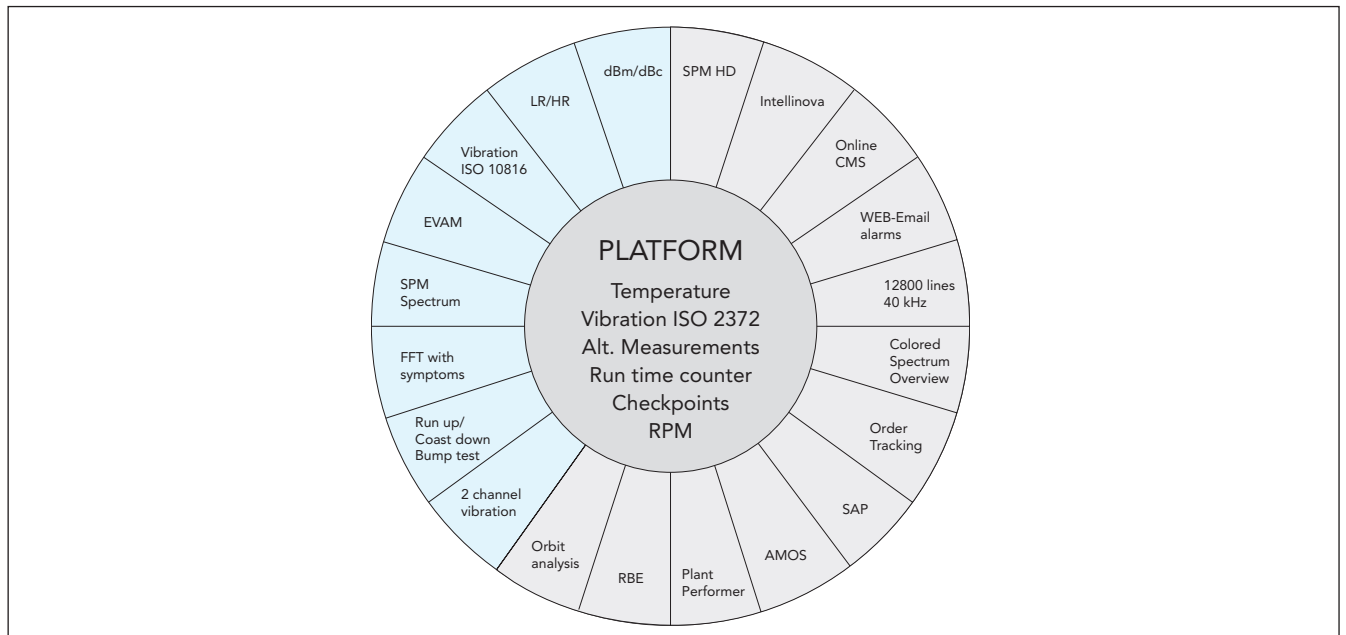

Condmaster® Nova - Module

Condmaster® Nova ist modular aufgebaut. Es wird in Bezug auf Leistung und Preis Ihren technischen Anforderungen und Ihrer gewählten Hardware zugeschnitten. Die Plattform beinhaltet die Messtechnik Vib ISO 2372, zwei anwenderdefinierte Messungen (Dateneingabe als Analogspannung oder Strom), und Kontrollpunkt (freier Text, der die Instandhaltungsaktivität beschreibt), alles für unbegrenzte Anwendung. Sie hat auch einen Zähler für die Betriebsstunden einer Maschine.

Alle weiteren Funktionen werden aus nachstehender Liste ausgewählt (für unbegrenzte oder begrenzte Anwendung). Module können jederzeit als Updatedateien gekauft werden.

Begrenzte Anwendung (nur für Leonova) heißt, dass jedesmal ‚Credits‘ abgebucht werden, wenn die Funktion im Messgerät verwendet wird. Teile der Investition können also in Betriebskosten umgewandelt werden, indem man „Messkredite“ kauft, anstatt für ein unbegrenztes Programm zu bezahlen.