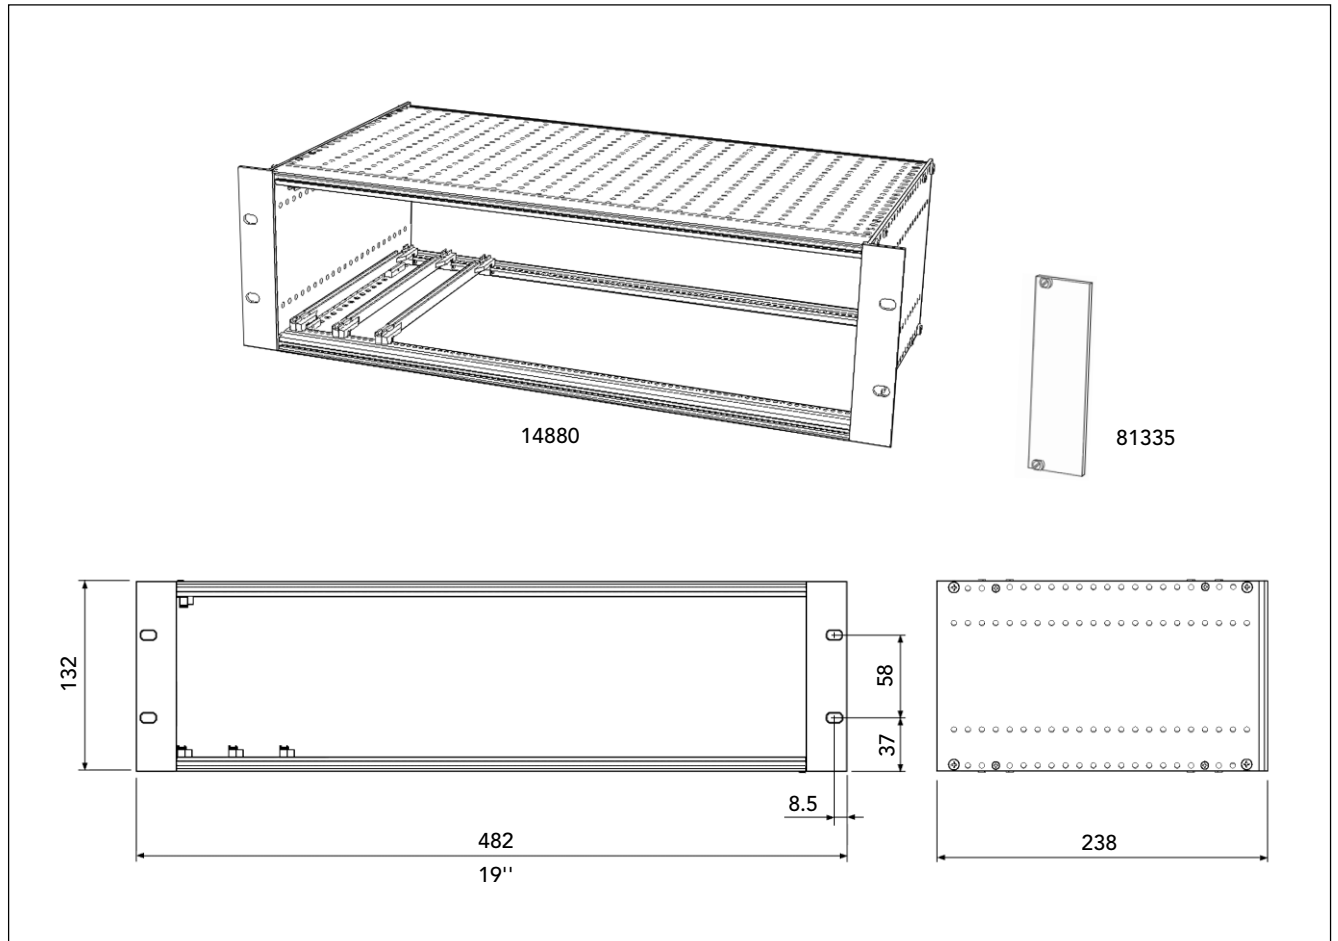

CMM Järjestelmä - Kehikko 14880

14880 on 19" vakiokahikko johon mahtuu kaksitoista CMM valvontayksikköä (7HP) tai kymmenen yksikköä sekä virransyöttöyksikkö SMR-50 (14HP). Kehikon takaosa on avoin kaapelikytkentöjä varten.

Tyhjät välit voi peittää SPM 81335 (3U x 7HP) peitelevyillä. Kehikko toimitetaan täydellisenä pohjalevyllä, avoimella ylälevyllä ja kahdellatoista moduulipaikalla CMM kehikko-moduuleja varten.

Tekniset tiedot

Materiaali:	anodisoitu alumiini
Koko:	482 x 132 x 238 mm
Paino:	1600 g